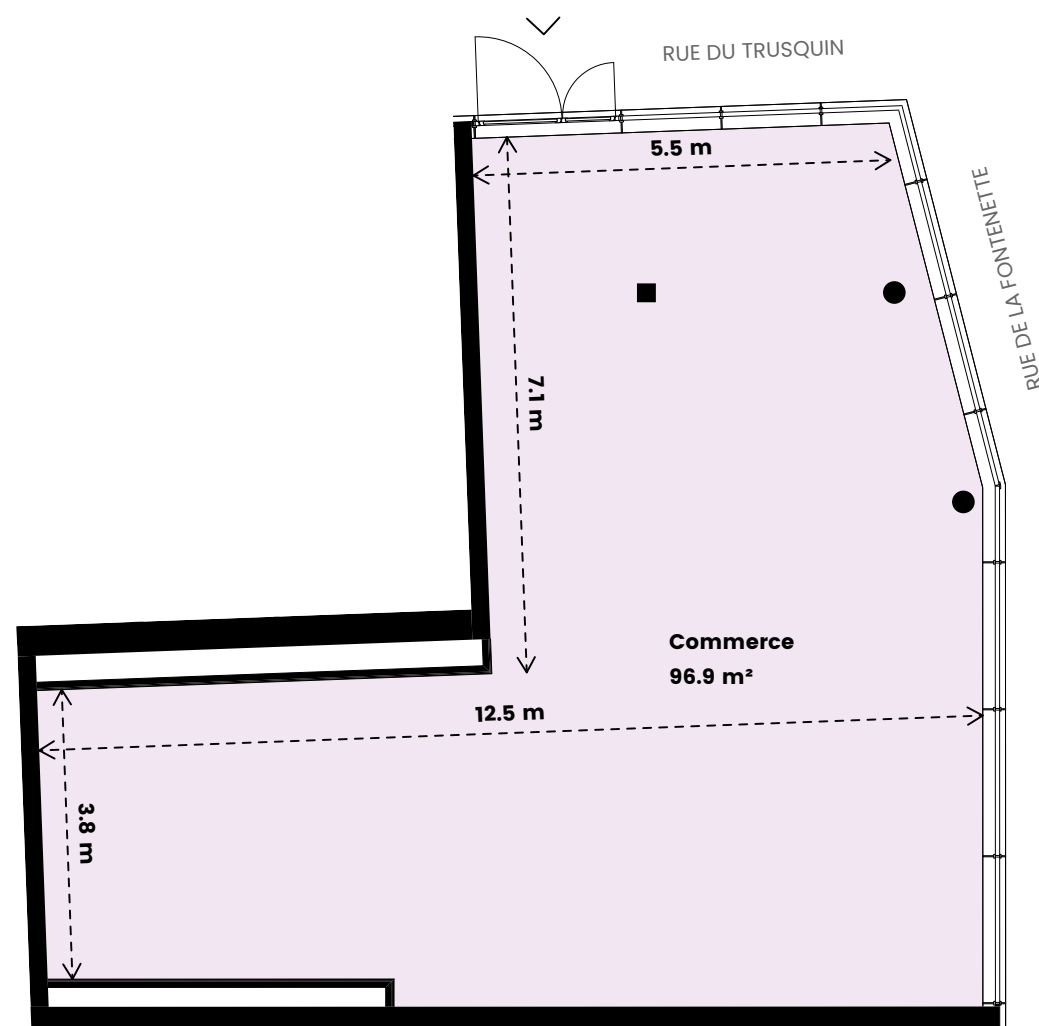

Arcade n° 1

Niveau	Rez-de-chaussée
Surface utile	96.9 m ²
Hauteur sous plafond	3.03 m

Commerce

Rez-de-chaussée

Les surfaces locatives effectives peuvent différer de l'information contenue dans les plans. Sujet à changement.